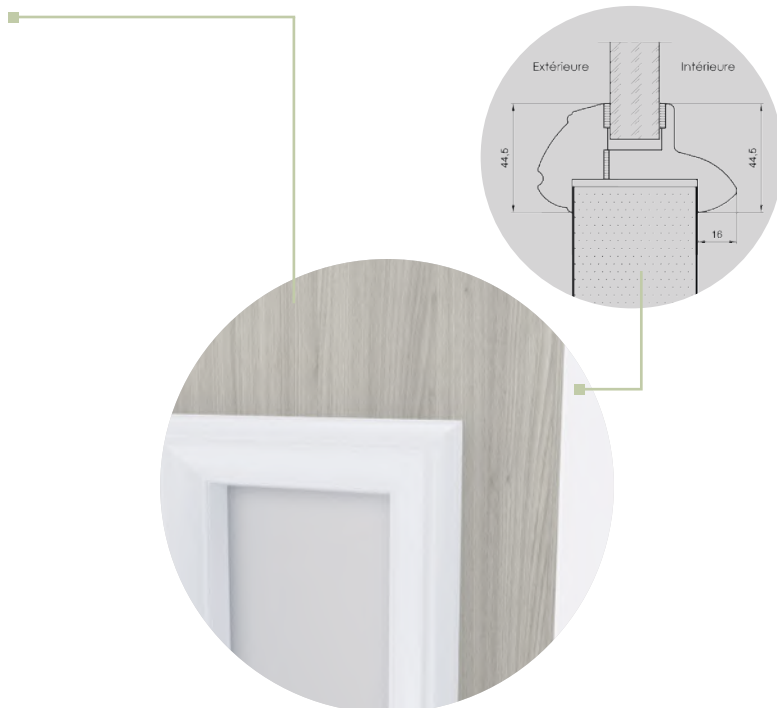

Décors présentés à titre informatif seulement.

ATHÉNA + TGV

Finition ton bois Chêne Grège
Huisserie/Plinthe/Parcloses laquées RAL 7040
Ud : 1,5 (HB) / 1,7 (HM) W/m².K

Détail d'une parclose
Pour plus d'information, voir fiche
technique **MMO-024**